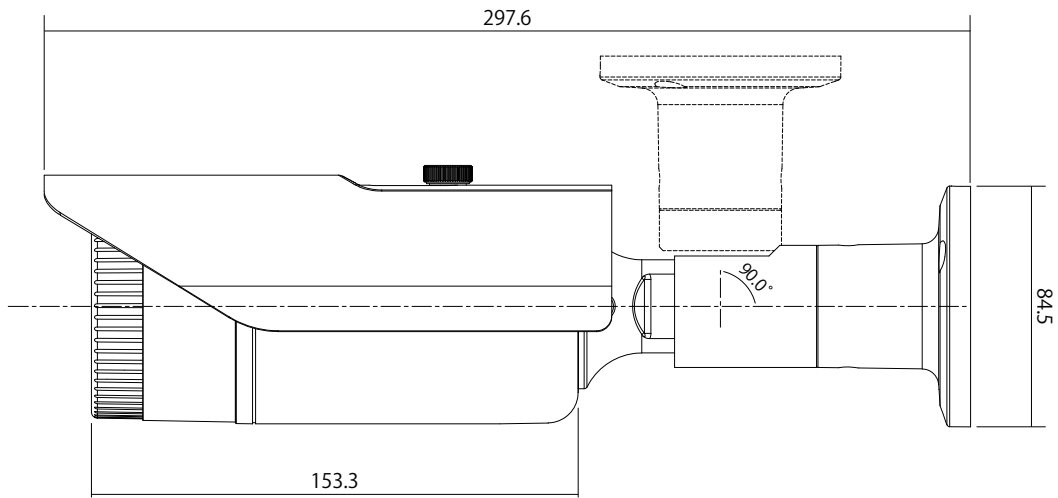

特長

- 1920×1080解像度を有する2メガピクセルカメラです
- 電動バリフォーカルレンズにより、画面を見ながら画角調整を行うことが可能です
- WDR機能搭載で、逆光等の明暗差が大きな場所でも鮮明な映像を映し出します
- IP66規格準拠で防水、防塵性に優れています
- 壁面/天井吊り下げ両方の取り付けに対応しています
- 専用アプリケーションで、iOS/Android端末からモニタリングできます
(Smart Phone APP: mobileCMS)

※電源アダプターは別売です

仕様

項目	NSC-SP942M-2M
イメージセンサー	1/2.8 Sony Starvis CMOS
解像度	1920 × 1080
映像圧縮方式	H.265、H.264
フレームレート	1920×1080:30fps
レンズ	f=2.7~12mm/F1.4
撮影範囲	水平109.17° × 垂直58.02° ~ 水平34.71° × 垂直18.51°
ズーム	光学ズーム:4.4倍
S/N比	58dB
赤外線LED	有
赤外線照射距離	最大40m
被写体最低照	カラー時:0.01Lux/F1.4、IR 点灯時:0 Lux/F1.4
シャッター速度	1/30 ~ 1/20,000
ICR機能	有
デイナイト機能	有
WDR	有(D-WDR)
フリッカレス機能	有
ノイズリダクション機能	有(3DNR)
アナログ映像出力	-
オーディオ	-
最大リモートログイン数	10
ネットワークプロトコル	TCP/IP、HTTP、DHCP、DNS、DDNS、RTP/RTSP、SMTP、NTP、UPnP、SNMP、HTTPS、FTP、IPv4
Wi-Fi	-
ONVIF	対応(Profile S)
推奨ブラウザ	Internet Explorer
オンボードストレージ	-
アラーム	-
防水機能	IP66
耐衝撃機能	-
電源	PoE、DC12V
消費電力	PoE:7.7W、DC12V:6W
消費電流	DC12V:500mA
動作可能周囲温度	-10~50度
外形寸法	84.5(径)×153.3(奥)mm
重量	700g

■ 寸法図

単位 : mm